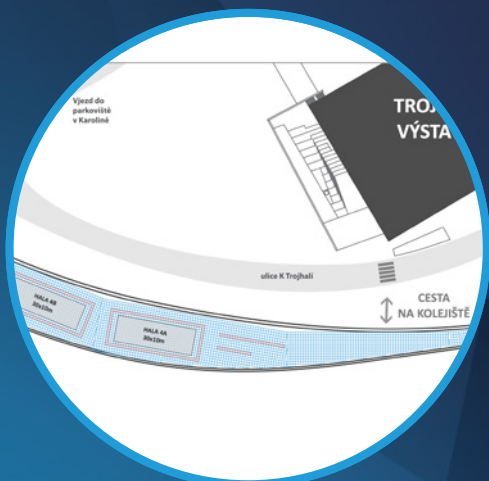

HALA 1

VYPRODÁNO

HALA 2

**VENKOVNÍ
PLOCHA
K DISPOZICI**

**HALA 4A a 4B
K DISPOZICI**

**KOLEJIŠTĚ
K DISPOZICI**

HALA 4A a 4B

1/3

BALÍČEK

3x3 m

TYPOVÁ EXPOZICE 9 m²
VNITŘNÍ VÝSTAVNÍ PLOCHA 9 m²
REGISTRAČNÍ POPLATEK
 – včetně zápisu do katalogu
3x VYSTAVOVATELSKÝ PRŮKAZ
ZAHRNUJE SLEUV 5 %

54 990 Kč
 (cena bez DPH)

Základní vybavení typové expozice:
 9 m² základní stavební konstrukce Octanorm
 9 m² koberec PODIUM, barva dle výběru
 4x bodové světlo
 1x uzamykatelný pult 100 x 50 x 110 cm
 4x židle černá čalouněná
 1x stůl 80 x 80 cm, černá deska
 1x židle barová, černá koženka
 1x odpadkový koš, věšák
 1x grafika na límec

BALÍČEK

4x3 m

TYPOVÁ EXPOZICE 12 m²
VNITŘNÍ VÝSTAVNÍ PLOCHA 12 m²
REGISTRAČNÍ POPLATEK
 – včetně zápisu do katalogu
3x VYSTAVOVATELSKÝ PRŮKAZ
ZAHRNUJE SLEUV 5 %

72 120 Kč
 (cena bez DPH)

Základní vybavení typové expozice:
 12 m² základní stavební konstrukce Octanorm
 12 m² koberec PODIUM, barva dle výběru
 5x bodové světlo
 1x pult 100 x 50 x 110 cm
 1x regál v zázemí 100 x 50 cm
 4x židle černá čalouněná
 1x stůl 80 x 80 cm, černá deska
 1x židle barová, černá koženka
 1x odpadkový koš, věšák
 1x grafika na límec