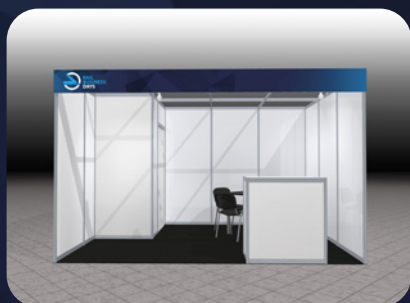

BALÍČEK

3x3 m

TYPOVÁ EXPOZICE 9 m²
VNITŘNÍ VÝSTAVNÍ PLOCHA 9 m²
REGISTRAČNÍ POPLATEK
 – včetně zápisu do katalogu
3x VYSTAVOVATELSKÝ PRŮKAZ
ZAHRNUJE SLEUV 5 %

54 990 Kč
 (cena bez DPH)

Základní vybavení typové expozice:
 9 m² základní stavební konstrukce Octanorm
 9 m² koberec PODIUM, barva dle výběru
 4x bodové světlo
 1x uzamykatelný pult 100 x 50 x 110 cm
 4x židle černá čalouněná
 1x stůl 80 x 80 cm, černá deska
 1x židle barová, černá koženka
 1x odpadkový koš, věšák
 1x grafika na límec

BALÍČEK

4x3 m

TYPOVÁ EXPOZICE 12 m²
VNITŘNÍ VÝSTAVNÍ PLOCHA 12 m²
REGISTRAČNÍ POPLATEK
 – včetně zápisu do katalogu
3x VYSTAVOVATELSKÝ PRŮKAZ
ZAHRNUJE SLEUV 5 %

72 120 Kč
 (cena bez DPH)

Základní vybavení typové expozice:
 12 m² základní stavební konstrukce Octanorm
 12 m² koberec PODIUM, barva dle výběru
 5x bodové světlo
 1x pult 100 x 50 x 110 cm
 1x regál v zázemí 100 x 50 cm
 4x židle černá čalouněná
 1x stůl 80 x 80 cm, černá deska
 1x židle barová, černá koženka
 1x odpadkový koš, věšák
 1x grafika na límec

HALA 4A a 4B

2/3

BALÍČEK

6x3 m

TYPOVÁ EXPOZICE 18 m²
VNITŘNÍ VÝSTAVNÍ PLOCHA 18 m²
REGISTRAČNÍ POPLATEK
– včetně zápisu do katalogu
3x VYSTAVOVATELSKÝ PRŮKAZ
ZAHRNUJE SLEUV 5 %

103 800 Kč
(cena bez DPH)

Základní vybavení typové expozice:
18 m² základní stavební konstrukce Octanorm
18 m² koberec PODIUM, barva dle výběru
5x bodové světlo
1x pult 100 x 50 x 110 cm
1x regál v zázemí 100 x 50 cm
8x židle černá čalouněná
2x stůl 80 x 80 cm, černá deska
1x židle barová, černá koženka
1x odpadkový koš, věšák
1x grafika na límec