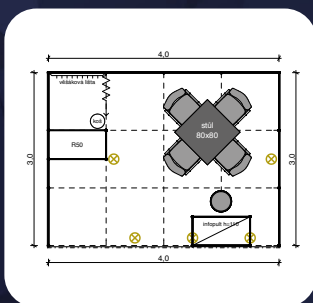

BALÍČEK

3x3 m

TYPOVÁ EXPOZICE 9 m²
VNITŘNÍ VÝSTAVNÍ PLOCHA 9 m²
REGISTRAČNÍ POPLATEK
 – včetně zápisu do katalogu
3x VYSTAVOVATELSKÝ PRŮKAZ
ZAHRNUJE SLEUV 5 %

54 990 Kč
 (cena bez DPH)

Základní vybavení typové expozice:
 9 m² základní stavební konstrukce Octanorm
 9 m² koberec PODIUM, barva dle výběru
 4x bodové světlo
 1x uzamykatelný pult 100 x 50 x 110 cm
 4x židle černá čalouněná
 1x stůl 80 x 80 cm, černá deska
 1x židle barová, černá koženka
 1x odpadkový koš, věšák
 1x grafika na límec

BALÍČEK

4x3 m

TYPOVÁ EXPOZICE 12 m²
VNITŘNÍ VÝSTAVNÍ PLOCHA 12 m²
REGISTRAČNÍ POPLATEK
 – včetně zápisu do katalogu
3x VYSTAVOVATELSKÝ PRŮKAZ
ZAHRNUJE SLEUV 5 %

72 120 Kč
 (cena bez DPH)

Základní vybavení typové expozice:
 12 m² základní stavební konstrukce Octanorm
 12 m² koberec PODIUM, barva dle výběru
 5x bodové světlo
 1x pult 100 x 50 x 110 cm
 1x regál v zázemí 100 x 50 cm
 4x židle černá čalouněná
 1x stůl 80 x 80 cm, černá deska
 1x židle barová, černá koženka
 1x odpadkový koš, věšák
 1x grafika na límec

HALA 4A a 4B

2/3

BALÍČEK

6x3 m

TYPOVÁ EXPOZICE 18 m²
VNITŘNÍ VÝSTAVNÍ PLOCHA 18 m²
REGISTRAČNÍ POPLATEK
– včetně zápisu do katalogu
3x VYSTAVOVATELSKÝ PRŮKAZ
ZAHRNUJE SLEUV 5 %

103 800 Kč
(cena bez DPH)

Základní vybavení typové expozice:
18 m² základní stavební konstrukce Octanorm
18 m² koberec PODIUM, barva dle výběru
5x bodové světlo
1x pult 100 x 50 x 110 cm
1x regál v zázemí 100 x 50 cm
8x židle černá čalouněná
2x stůl 80 x 80 cm, černá deska
1x židle barová, černá koženka
1x odpadkový koš, věšák
1x grafika na límec