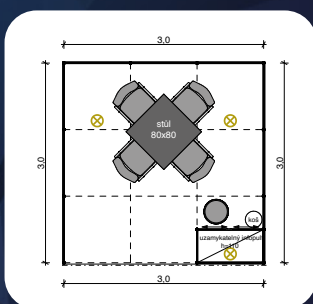

BALÍČEK

3x3 m

TYPOVÁ EXPOZICE 9 m²
VNITŘNÍ VÝSTAVNÍ PLOCHA 9 m²
REGISTRAČNÍ POPLATEK
 – včetně zápisu do katalogu
3x VYSTAVOVATELSKÝ PRŮKAZ
ZAHRNUJE SLEUV 5 %

54 990 Kč
 (cena bez DPH)

Základní vybavení typové expozice:
 9 m² základní stavební konstrukce Octanorm
 9 m² koberec PODIUM, barva dle výběru
 4x bodové světlo
 1x uzamykatelný pult 100 x 50 x 110 cm
 4x židle černá čalouněná
 1x stůl 80 x 80 cm, černá deska
 1x židle barová, černá koženka
 1x odpadkový koš, věšák
 1x grafika na límec

BALÍČEK

4x3 m

TYPOVÁ EXPOZICE 12 m²
VNITŘNÍ VÝSTAVNÍ PLOCHA 12 m²
REGISTRAČNÍ POPLATEK
 – včetně zápisu do katalogu
3x VYSTAVOVATELSKÝ PRŮKAZ
ZAHRNUJE SLEUV 5 %

72 120 Kč
 (cena bez DPH)

Základní vybavení typové expozice:
 12 m² základní stavební konstrukce Octanorm
 12 m² koberec PODIUM, barva dle výběru
 5x bodové světlo
 1x pult 100 x 50 x 110 cm
 1x regál v zázemí 100 x 50 cm
 4x židle černá čalouněná
 1x stůl 80 x 80 cm, černá deska
 1x židle barová, černá koženka
 1x odpadkový koš, věšák
 1x grafika na límec

HALA 4A a 4B

2/3

BALÍČEK

6x3 m

TYPOVÁ EXPOZICE 18 m²
VNITŘNÍ VÝSTAVNÍ PLOCHA 18 m²
REGISTRAČNÍ POPLATEK
– včetně zápisu do katalogu
3x VYSTAVOVATELSKÝ PRŮKAZ
ZAHRNUJE SLEUV 5 %

103 800 Kč
(cena bez DPH)

Základní vybavení typové expozice:
18 m² základní stavební konstrukce Octanorm
18 m² koberec PODIUM, barva dle výběru
5x bodové světlo
1x pult 100 x 50 x 110 cm
1x regál v zázemí 100 x 50 cm
8x židle černá čalouněná
2x stůl 80 x 80 cm, černá deska
1x židle barová, černá koženka
1x odpadkový koš, věšák
1x grafika na límec