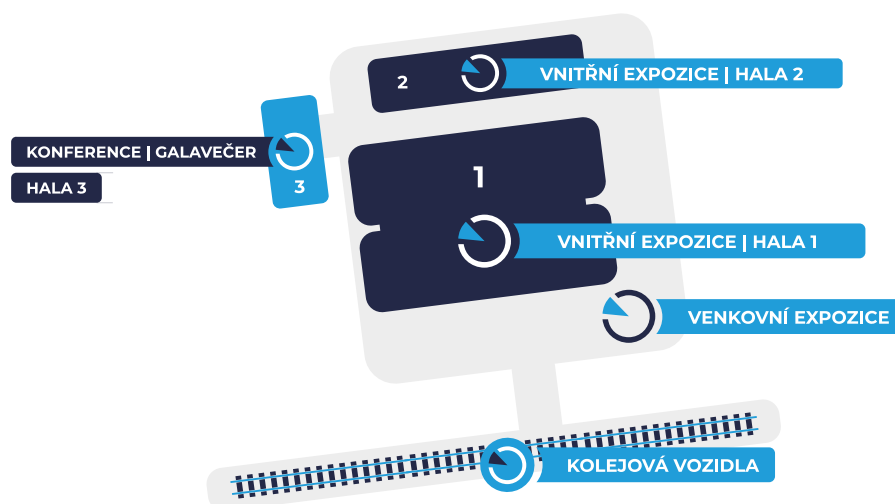

ZÁKLADNÍ CENÍK

REGISTRAČNÍ POPLATEK VYSTAVOVATEL	9 500 Kč bez DPH
REGISTRAČNÍ POPLATEK SPOLUVYSTAVOVATEL	4 750 Kč bez DPH
KRYTÁ VÝSTAVNÍ PLOCHA HALA 1	5 350 Kč / m² bez DPH
KRYTÁ VÝSTAVNÍ PLOCHA HALA 2	4 950 Kč / m² bez DPH
VENKOVNÍ VÝSTAVNÍ PLOCHA	2 300 Kč / m² bez DPH
KOLEJIŠTĚ	1 950 Kč / bm bez DPH

CENY VSTUPNÉHO

VEŘEJNOST předprodej	150 Kč vč. DPH	jednodenní | veletrh
VEŘEJNOST prodej na místě	180 Kč vč. DPH	jednodenní | veletrh
ODBORNÁ VEŘEJNOST	1 900 Kč bez DPH	třídenní | veletrh + konference
GALAVEČER	3 960 Kč bez DPH	doprovodný program | catering

DŮLEŽITÉ: Každý vystavovatel automaticky obdrží 2x vstupenku ODBORNÁ VEŘEJNOST.

EXPOZICE

V rámci **vnitřní expozice** je možné zvolit **typové stánky** či **atypické expozice** připravené na míru požadavkům klienta. Nabízíme i bohaté možnosti realizací v rámci **venkovní expozice**. Samozřejmostí je i možnost specifikace vnitřního vybavení každé z expozic.

Vše připravíme individuálně s klientem pro jedinečnost prezentace.

DOPLŇKOVÉ SLUŽBY

- Hostesky
- Pronájem zasedací místnosti
- Catering v rámci expozice