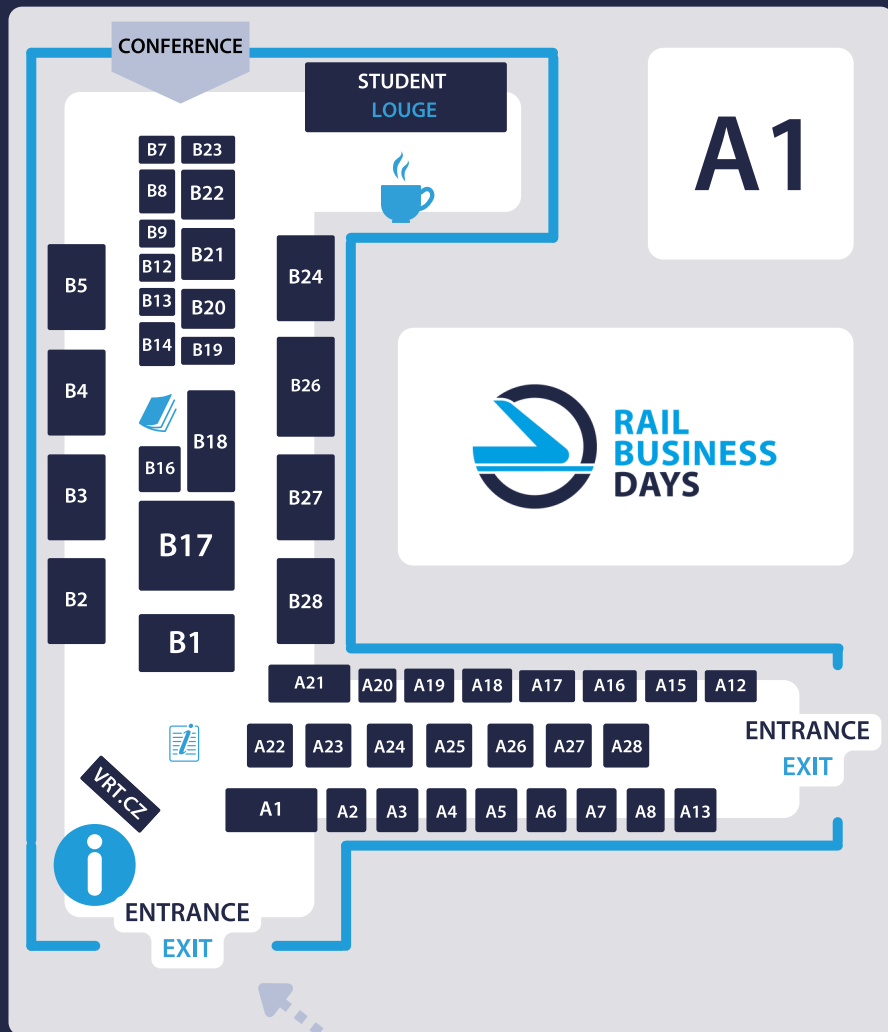

MAP – PAVILION A1 & OUTDOOR EXIBITION

EXHIBITORS

LIST OF EXHIBITORS

ADUS TECHNIK	V7	IG WATTEEUW ČR	A13
ALFA UNION	A1	LAPP	B24
ALKAL BATERIE	B21	LEVEL	B8
ALSTOM	B3	MED ELEKTRONIK	A25
AMIT	A2	MORAVA	B18
AMTEK	A16	NEXTRAIL	A7
ANVI TRADE	A12	ON-RAIL GROUP	V12
ATELIER GERGELY	B19	PLASMAMETAL	A20
AUSTRIA ADVANTAGE	B26	PRAKLIMA	A26
AŽD PRAHA	B1	PROCHÁZKA MP	V5
BATTERY CORPORATION	V9	PZK BRNO	A17
BIO-CIRCLE	B7	RADOM	B1
ČD - INFORMAČNÍ SYSTÉMY	B17	RMT	B22
ČD - TELEMATIKA	B17	ROSTE TRADE	V2
ČD CARGO	V6	SENSIT CRESSTO	A4
ČD CARGO	V11	SPRÁVA ŽELEZNIC	V3
ČESKÉ DRÁHY	B17	SPRÁVA ŽELEZNIC	V4
ČMŽO - ELEKTRONIKA	B4	STARMON	A21
DCOM	B1	TECHTRONIC INDUSTRIES	B5
DINEL	B12	TORAMOS	B18
DPOV	B17	THALES AUSTRIA GMBH	B9
DT - VÝHYBKÁRNA A STROJ.	A5	THEIN INDUSTRY	B16
DVI	B17	TRAMECO SYSTEMS	A28
EKOTERN	B20	TRAMO RAIL	B27
ELMESY	B28	TRIBOTEC	A3
ELVAC	A15	TURCK	A23
ENTERIA	B18	VENTIO	B18
ENZFELDER GMBH	A27	VHC	V10
FAIVELEY TRANSPORT	B2	VUZ	B17
FORM-THERMIT	A24	WEBASTO GROUP	A18
GERB PRAHA	B13	WESTERCOM	B15
GETZNER	B26	WÜRTH	B23
HEICO CZECH	B14	ZARGES CZ	A22
HELLERMAN	B26	ZEPPELIN CZ	V8
HROCHOSTROJ	B18	ZSSK	A19
HROŠÍ STAVBY MORAVA	B18	ŽPSV	A6
CHVALIS	A8		

ROLLING STOCK

TGV PSE 16 | SPRÁVA ŽELEZNIC & SNCF
 ČD INTERJET | ČESKÉ DRÁHY
 SIEMENS VECTRON | SPRÁVA ŽELEZNIC
 TRAXX MS3 | ČD CARGO
 LOKOMOTIVA Ř. 744 | ČD CARGO
 PREZENTACNÍ VŮZ HADGS 11 | ČD CARGO
 EM 100 | SPRÁVA ŽELEZNIC
 MVŽSV2 | SPRÁVA ŽELEZNIC
 PODBÍJEČKA ASP 08-275/35 | HROCHOSTROJ

LIEBHERR A922 RAIL | ON-RAIL GROUP
 GEISMAR OPTIMA 100 (VCP) | ROSTE TRADE
 ZEPHIR - CRAB 1800E | PROCHÁZKA MP
 ZEPHIR - CRAB 5000E | PROCHÁZKA MP